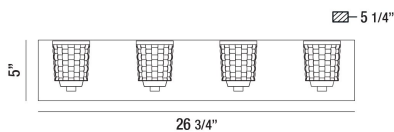

### PRODUCT DETAILS

No.	:	35648-017
Product Color	:	CHROME
Product Material	:	METAL
Shade / Accent Colour	:	CLEAR
Shade / Accent Material	:	GLASS
Width	:	26.75"
Height	:	5"
Ext	:	5.25"
Weight	:	8lbs

### TECHNICAL DETAILS

Canopy / Backplate Length	:	26"
Canopy / Backplate Height	:	1.25"
Canopy / Backplate Width	:	5.25"
Mounting	:	Up
Location	:	DAMP
Approval	:	