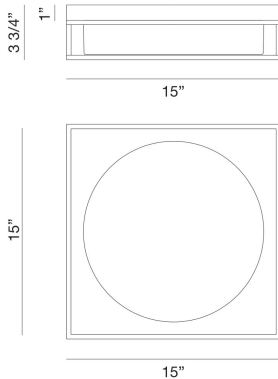

### PRODUCT DETAILS

No.	:	39333-032
Product Color	:	MATTE BLACK
Shade / Accent Colour	:	WHITE
Shade / Accent Material	:	GLASS
Length	:	15"
Width	:	15"
Height	:	3.75"
Weight	:	12LBS

### TECHNICAL DETAILS

Hanging Support Type	:	J-BOX
Canopy / Backplate Length	:	15"
Canopy / Backplate Height	:	1"
Canopy / Backplate Width	:	15"
IP Rating	:	IP22
Title 24	:	YES
Beam Angle	:	360